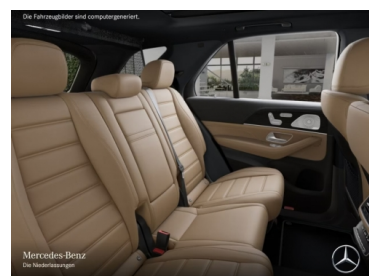

OPTIUNI

Pachet Premium Plus :

Confort interior

Scaune față multicontur cu reglaje electrice extinse

Funcție de memorie pentru scaune

Illuminare ambientală ajustabilă

Climatizare automată pe mai multe zone (de regulă 4 zone)

Plafon panoramic glisant

Acces confort (Keyless Go)

Illuminare ambient exterior la praguri

Geamuri cu izolare sporită

Audio

Sistem audio premium (de ex. Burmester® Surround Sound)

Planșă de bord Imbrăcată In imitație de piele Artico