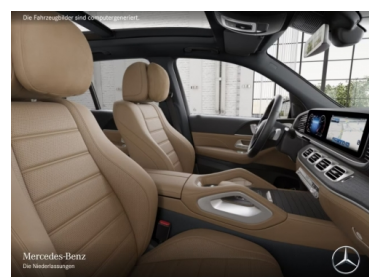

OPTIUNI

Pachet Premium Plus :

Confort interior

Scaune față multicontur cu reglaje electrice extinse

Funcție de memorie pentru scaune

Illuminare ambientală ajustabilă

Climatizare automată pe mai multe zone (de regulă 4 zone)

Pachet parcare avansat cu camera 360°

Asistență la parcare automată

Recunoaștere indicatoare rutiere

Asistent unghi mort

Distronic / pilot automat adaptiv (uneori inclus cu pachete asociate)

Exterior / confort adițional

Plafon panoramic glisant

Acces confort (Keyless Go)

Illuminare ambient exterior la praguri

Geamuri cu izolare sporită

Audio

Sistem audio premium (de ex. Burmester® Surround Sound)

Planșă de bord Imbrăcată In imitație de piele Artico