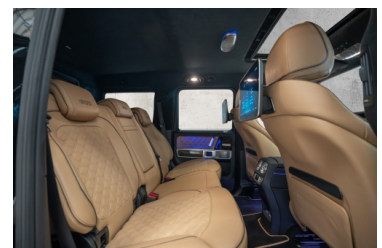

Panouri uși față & spate îmbrăcate complet în piele Nappa

Catalana Beige

Panou interior ușă portbagaj îmbrăcat complet în piele Nappa

Catalana Beige

Covorașe Brabus negre cu bordură Catalana Beige

Interior Carbon:

Volan din fibră de carbon
Insertii fibră de carbon pentru bord / cadrane
Guri de aerisire din fibră de carbon
Panouri uși față & spate din fibră de carbon
Ramă radio din fibră de carbon
Consolă centrală din fibră de carbon
Mâner pasager pe bord din fibră de carbon
Opțiuni din fabrică:
197 - Obsidianblack Metallic
P56 - Pachet AMG Night I
P79 - Pachet asistență la condus
P82 - Pachet protecție antifurt Plus
PA8 - Pachet parcare
PAZ - Pachet Night II
PBR - Energizing Package Plus
PK2 - Active Multicontour Seat Package Plus
PT1 - Engineering Package
A22 - Suspensie AMG Ride Control
14U - Integrare smartphone
220 - Sistem PARKTRONIC
234 - Monitorizare unghi mort
235 - Asistent activ parcare
239 - Pilot automat adaptiv / DISTRONIC
243 - Asistent activ menținere bandă
249 - Oglinzi cu estompăre automată
266 - DISTRONIC PLUS
293 - Airbag-uri laterale spate
299 - PRE-SAFE®
311 - Suport pahare cu temperatură controlată
414 - Trapa panoramică electrică din sticlă
475 - Monitorizare presiune anvelope
5U8 - Faruri întunecate
501 - Cameră 360°
513 - Asistent recunoaștere indicatoare
546 - Limitare automată viteză
551 - Sistem alarmă antifurt
628 - High Beam Assist Plus automat
642 - Faruri LED Multibeam dinamice
810 - Sistem audio Burmester Premium Surround
840 - Geamuri fumurii
854 - Rear Seat Entertainment System Plus
889 - KEYLESS-GO
891 - Iluminare ambientală Premium
U19 - Video Realitate Augmentată
U88 - Butoane volan AMG
FH5 - Țesătură plafon Dinamica Microfibre Negru