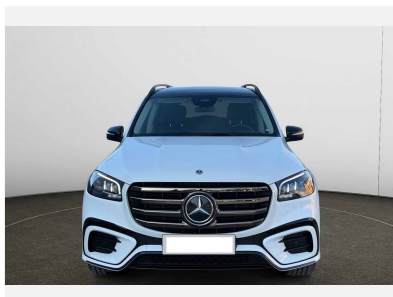

URBAN AUTOMOBILE
IMPORT PREMIUM · ROMANIA

Mercedes-Benz GLS 450 4M AMG

€ 97.900 fara TVA

Stock No: #2510

Date tehnice

An fabricatie:	2026	Kilometraj:	21.500 km
Combustibil:	Benzina	Culoare ext.:	Alb
Putere:	367 CP	Culoare int.:	Negru

Dotari principale

- Pachet AIRMATIC (ADS)
- Pachet de asistenta la condus
- Pregatire pentru pachet conectivitate navigatie si confort
- Asistent activ la parcare cu PARKTRONIC
- Volan sport multifunctional din piele Nappa
- Linii de echipare si pachete
- Pachet interior crom
- Pachet Memory
- Pachet oglinzi
- Sistem Mild Hybrid
- Iluminare ambientala cu proiectia siglei marcii
- Iluminare ambientala
- Climatizare automata THERMOTRONIC
- Piele Rough / piele neagra
- Android Auto
- Extra digital: navigatie pe hard disk
- Extra digital: pregatire pentru servicii de navigatie
- Asistent adaptiv pentru faza lunga Plus
- Asistent activ de directie
- Asistent activ n ambuteiaje
- Suspensie cu amortizare adaptiva
- nchidere asistata a usilor (Servoschließen)
- Scaun fata dreapta reglabil electric cu functie Memory
- Pachet parcare cu camera 360
- Sistem audio Burmester Surround
- Camera 360
- Pachet confort KEYLESS-GO
- Ventilatie scaune pentru sofer si pasager
- Pachet Advanced Plus cu functii digitale
- Extra digital: pachet de individualizare
- Pachet Night
- Oglinzi exterioare rabatabile electric
- Faruri MULTIBEAM LED
- Al treilea rnd de scaune
- Partea superioara a plansei de bord din imitatie piele ARTICO
- Piele
- Airbaguri tip cortina (Windowbags)
- Apple CarPlay
- Extra digital: navigatie MBUX cu realitate augmentata
- ncarcare wireless pentru dispozitive mobile (fata)
- Asistent activ pentru limita de viteza
- Asistent activ de mentinere a benzii
- Scaun sofer reglabil electric cu functie Memory
- Plafon panoramic glisant
- Asistent unghi mort
- Airbaguri pentru sofer si pasager